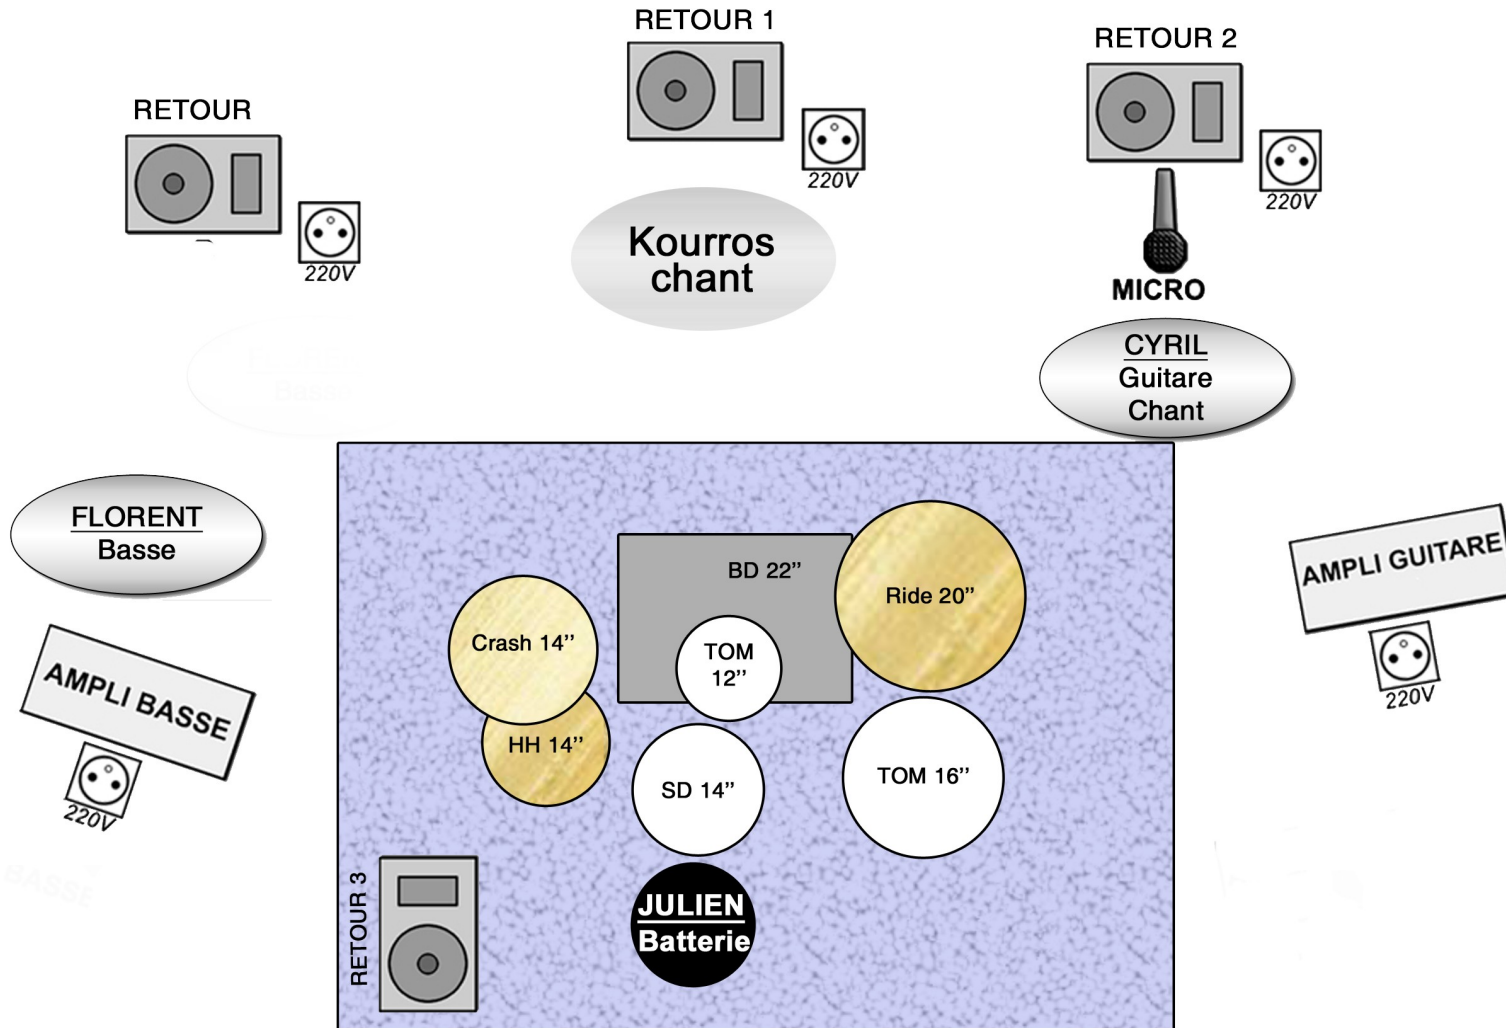

RIVIERA PARADISE

contact@riviera-paradise.com – 06 81 71 41 45

nom	instrument	Matériel perso	Besoins en matériel
Julien GIRAUD	Batterie	<ul style="list-style-type: none">– 5 cymbales (charlet, ride, 3 crash)– caisse claire– pédale de grosses caisse	Batterie: <ul style="list-style-type: none">– 1 grosse caisse– 3 toms (alto 12" et bass 16")– 4 pieds de cymbales– pedale de charlet– pied de caisse claire– siège
Florent GAYAT	Basse	<ul style="list-style-type: none">• une basse	Ampli ampeg si possible ou autre
Cyril CAGÉ	Guitare chant	<ul style="list-style-type: none">– 1 ampli– 1 pédalier– ses guitares	Rien apporte tous
Kourros	Chant		Micro HF type SM58 et pied droit si possible

PLAN DE SCENE RIVIERA PARADISE

rivieraparadise@free.fr

06 87 49 31 27

(COUR)

(JARDIN)

Patch :

1	Grosse Caisse	Beta 52	Petit pied	
2	Caisse Claire	SM57	Petit pied	reverb
3	Tom alto	E 604	Pince	
4	Tom Bass	E604	Pince	
5	OVH	Km 184 ou équivalent	Grand pied	
6	OVH	Km 184 ou équivalent	Grand pied	
7	Basse	DI		
8	Basse	MD 421 ou Beta 52 ou autre	Pied	
9	Bafle guitare	Sm 57 ou équivalent	Pied ou pince	
10	Chant Cyril	Sm58	Pied	reverb
11	Chant Kourros	HF Sm58 ou sm58	Pied droit	reverd