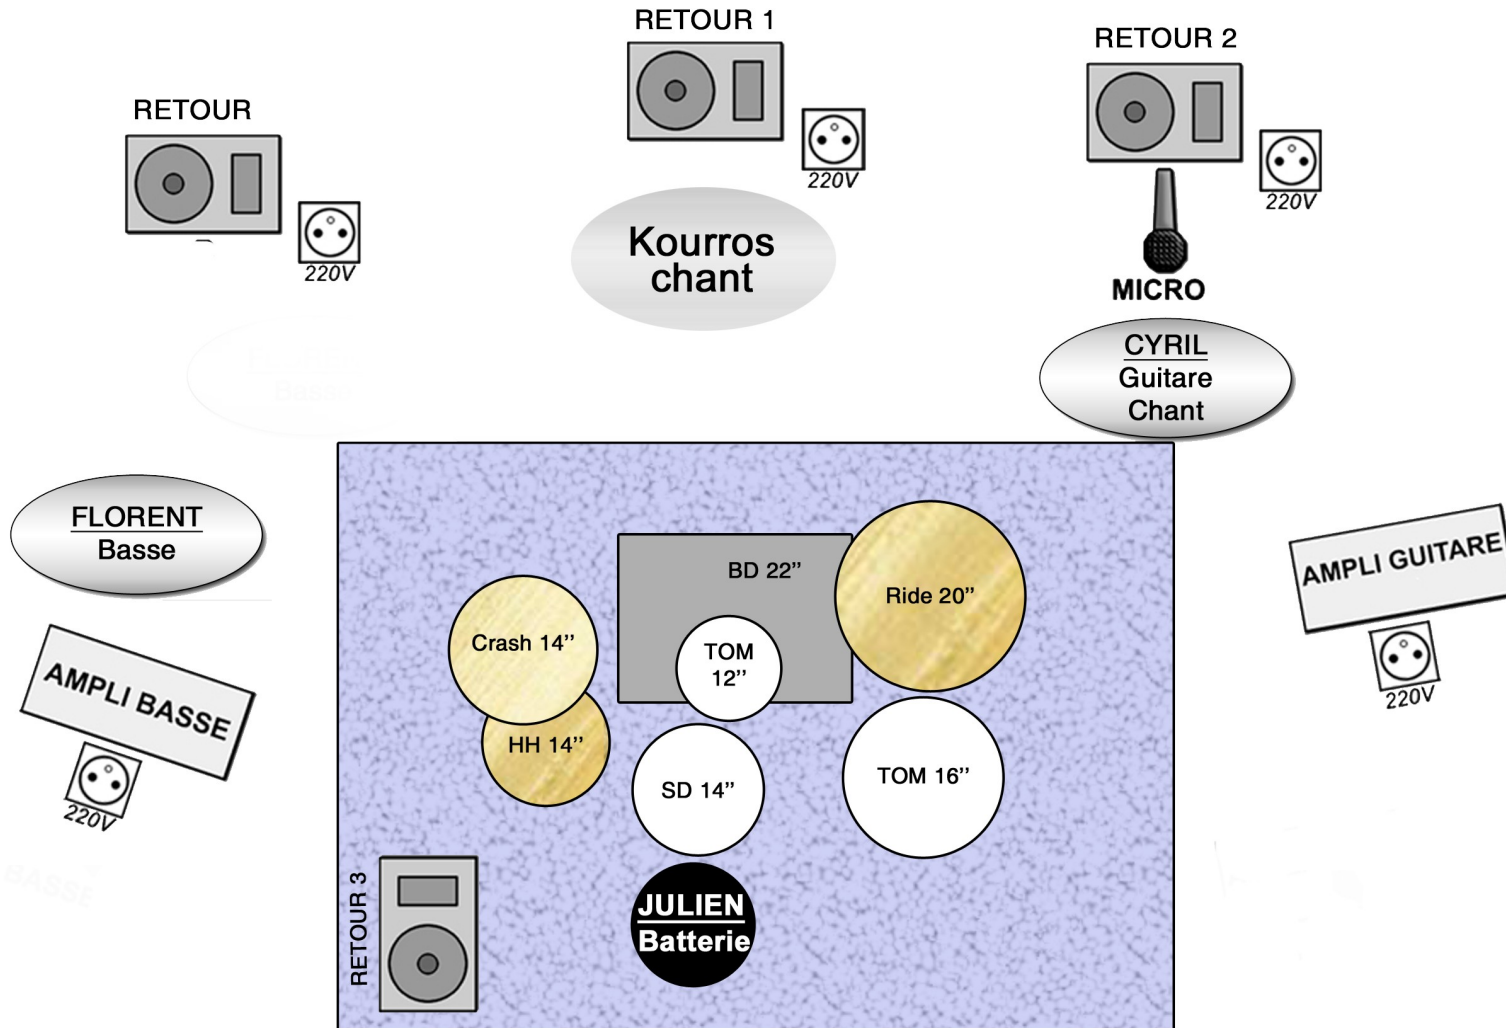

# RIVIERA PARADISE

[contact@riviera-paradise.com](mailto:contact@riviera-paradise.com) – 06 81 71 41 45

nom	instrument	Matériel perso	Besoins en matériel
Julien GIRAUD	Batterie	<ul style="list-style-type: none"><li>– 5 cymbales (charlet, ride, 3 crash)</li><li>– caisse claire</li><li>– pédale de grosses caisse</li></ul>	Batterie: <ul style="list-style-type: none"><li>– 1 grosse caisse</li><li>– 3 toms (alto 12" et bass 16")</li><li>– 4 pieds de cymbales</li><li>– pedale de charlet</li><li>– pied de caisse claire</li><li>– siège</li></ul>
Florent GAYAT	Basse	<ul style="list-style-type: none"><li>• une basse</li></ul>	Ampli ampeg si possible ou autre
Cyril CAGÉ	Guitare chant	<ul style="list-style-type: none"><li>– 1 ampli</li><li>– 1 pédalier</li><li>– ses guitares</li></ul>	Rien apporte tous
Kourros	Chant et guitare folk	- guitare folk	Micro HF type SM58 et pied droit si possible

### Patch RIVIERA PARADISE

1	<b>Grosse Caisse</b>	Beta 52	Petit pied	
2	<b>Caisse Claire</b>	SM57	Petit pied	reverb
3	<b>Tom alto</b>	E 604	Pince	
4	<b>Tom Bass</b>	E604	Pince	
5	<b>OVH</b>	Km 184 ou équivalent	Grand pied	
6	<b>OVH</b>	Km 184 ou équivalent	Grand pied	
7	<b>Basse</b>	DI		
8	<b>Basse</b>	MD 421 ou Beta 52 ou autre	Pied	
9	<b>Bafle guitare</b>	Sm 57 ou équivalent	Pied ou pince	
10	<b>Chant Cyril</b>	Sm58	Pied	reverb
11	<b>Chant Kourros</b>	HF Sm58 ou sm58	Pied droit	reverd
12	<b>Guitare Kourros</b>	DI		