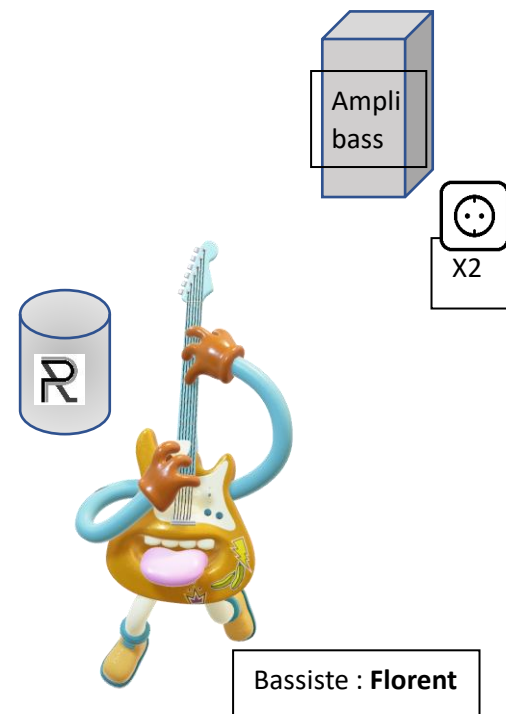

## RIVIERA PARADISE

PISTE	INSTRUMENT	MICRO	ACCESSOIRE	EFFET
1.	GROSSE CAISSE	BETA 52	PETIT PIED fourni	
2.	CAISSE CLAIRE top	SM57	Pince perso fourni	REVERB
3.	CAISSE CLAIRE bottom	SM57	Pince perso fourni	
4.	CHARLEY	AKG C451	Pince perso fourni	
5.	TOM 1 ALTO	Audix D2	Pince perso fourni	
6.	TOM 2 Medium	Audix D2	Pince perso fourni	
7.	TOM 3 BASS	Audix D2	Pince perso fourni	
8.	TOM 4 Bass	Audix D4	Pince perso fourni	
9.	OVH	KM 184 ou Octava fourni	Petit pied	
10.	OVH	KM 184 ou octava fourni	Petit pied	
11.	GUIPURE ROBIN L	Di stéréo (pas d'ampli, Sortie carte son par 2 jack stéréo,)	0	
12.	R			
13.	BASSE	DI		
14.	BASSE	DI		
17.	VOIX ROBIN	SM58	GRAND PIED	REVERB
18.	VOIX KOURROS	SM58 HF	PIED DROIT	REVERB DELAY
19.	Voix 2 KOURROS	SM58	GRAND PIED	REVERB DELAY
<b>KOURROS</b>	Chant lead	2 retours (si possible)		
<b>FLORENT</b>	Bass	1 retour côté cours, devant de scène		
<b>ROBIN</b>	Guitare	Ears stereo 2 lignes AUX, boîtier sans fil perso (si possible un retour non branché devant la scène)		
<b>JULIEN</b>	Batterie	Ears stéréo filaires 2 AUX, pré-amp casque perso		

# R RIVIERA PARADISE

Projection du LOGO en fond de scène si sur place il y a possibilité d'utiliser un rétro-projecteur.

Batterie : Julien

Ears stereo

Chant : Kourros

Retour

Retour

Ampli  
bass

X2

Bassiste : Florent

Retour bass