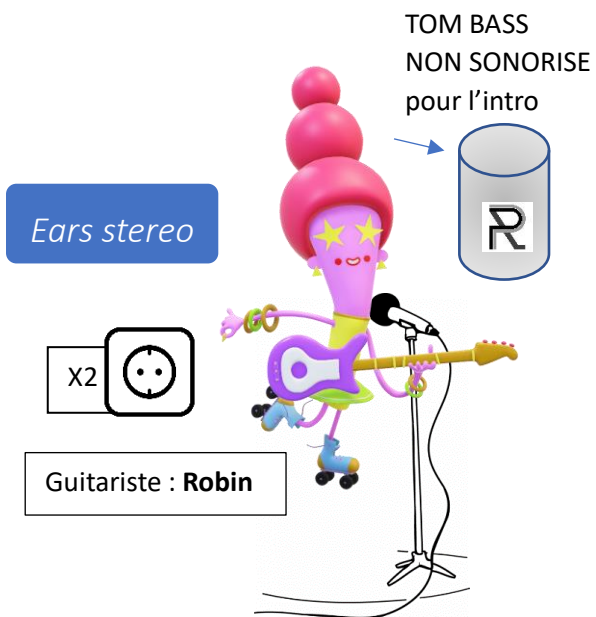

## RIVIERA PARADISE

PISTE	INSTRUMENT	MICRO	ACCESSOIRE	EFFET
1.	GROSSE CAISSE	BETA 52	PETIT PIED fourni	
2.	CAISSE CLAIRE top	SM57	Pince perso fourni	REVERB
3.	CAISSE CLAIRE bottom	SM57	Pince perso fourni	
4.	CHARLEY	AKG C451	Pince perso fourni	
5.	TOM 1 ALTO	Audix D2	Pince perso fourni	
6.	TOM 2 Medium	Audix D2	Pince perso fourni	
7.	TOM 3 BASS	Audix D2	Pince perso fourni	
8.	TOM 4 Bass	Audix D4	Pince perso fourni	
9.	OVH	KM 184 ou Octava fourni	Petit pied	
10.	OVH	KM 184 ou octava fourni	Petit pied	
11.	GUIPURE ROBIN L	Di stéréo (pas d'ampli, Sortie carte son par 2 jack stéréo,)	0	
12.	R			
13.	BASSE	DI		
14.	BASSE	DI		
17.	VOIX ROBIN	SM58	GRAND PIED	REVERB
18.	VOIX KOURROS	SM58 HF	PIED DROIT	REVERB DELAY
19.	Voix 2 KOURROS	SM58	GRAND PIED	REVERB DELAY
<b>KOURROS</b>	Chant lead	2 retours (si possible)		
<b>FLORENT</b>	Bass	1 retour côté cours, devant de scène		
<b>ROBIN</b>	Guitare	Ears stereo 2 lignes AUX, boîtier sans fil perso (si possible un retour non branché devant la scène)		
<b>JULIEN</b>	Batterie	Ears stéréo filaires 2 AUX, pré-amp casque perso		

# R RIVIERA PARADISE

Projection du LOGO en fond de scène si sur place il y a possibilité d'utiliser un rétro-projecteur.

Batterie : Julien

Ears stereo

Chant : Kourros

Retour

Retour

Ampli  
bass