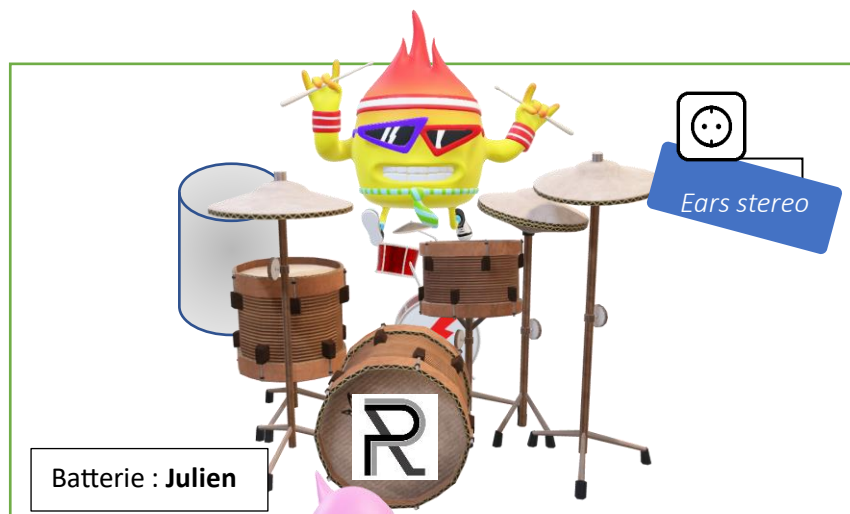

## RIVIERA PARADISE

PISTE	INSTRUMENT	MICRO	ACCESSOIRE	EFFET
1.	GROSSE CAISSE	BETA 52	PETIT PIED fourni	
2.	CAISSE CLAIRE top	SM57	Pince perso fourni	REVERB
3.	CAISSE CLAIRE bottom	SM57	Pince perso fourni	
4.	CHARLEY	AKG C451	Pince perso fourni	
5.	TOM 1 ALTO	Audix D2	Pince perso fourni	
6.	TOM 2 Medium	Audix D2	Pince perso fourni	
7.	TOM 3 BASS	Audix D2	Pince perso fourni	
8.	TOM 4 Bass	Audix D4	Pince perso fourni	
9.	OVH	KM 184 ou Octava fourni	Petit pied	
10.	OVH	KM 184 ou octava fourni	Petit pied	
11.	GUIPURE ROBIN L	Di stéréo (pas d'ampli, Sortie carte son par 2 jack stéréo,)	0	
12.	R			
13.	BASSE	DI		
14.	BASSE	DI		
17.	VOIX ROBIN	SM58	GRAND PIED	REVERB
18.	VOIX KOURROS	SM58 HF	PIED DROIT	REVERB DELAY
19.	Voix 2 KOURROS	SM58	GRAND PIED	REVERB DELAY
<b>KOURROS</b>	Chant lead	2 retours (si possible)		
<b>FLORENT</b>	Bass	1 retour côté cours, devant de scène		
<b>ROBIN</b>	Guitare	Ears stereo 2 lignes AUX, boîtier sans fil perso (si possible un retour non branché devant la scène)		
<b>JULIEN</b>	Batterie	Ears stéréo filaires 2 AUX, pré-amp casque perso		

# R RIVIERA PARADISE

Projection du LOGO en fond de scène si sur place il y a possibilité d'utiliser un rétro-projecteur.

Batterie : Julien

Ears stereo

Chant : Kourros

Retour

Retour

Ampli  
bass